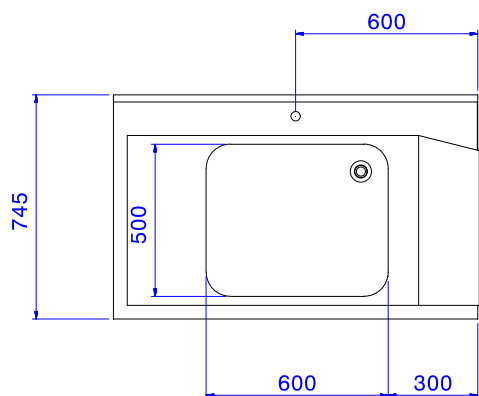

Movimentazione Stoviglie Tavolo di prelavaggio con vasca 600x500 mm, per lavastoviglie a capottina

ARTICOLO N° _____

MODELLO N° _____

NOME _____

SIS # _____

AIA # _____

865315 (BHHPT6B12L)

Tavolo di prelavaggio con
vasca 600x500 mm, per
lavastoviglie a capottina,
sinistra vs destra, 1200 mm

Descrizione

Articolo N°

Per lavastoviglie a capottina. Costruito in acciaio inox 304 AISI. Altezza paraspruzzi 250 mm. N. 2 gambe tubolari a sezione quadrata 40x40 mm su piedini regolabili. Dimensione vasca 600x500x300h mm con tubo troppo pieno e foro di scarico. Direzione cestello: da sinistra a destra.

Sostenibilità

- Adatto per cesti 500x500 mm (è necessario connettere un binario al tavolo per evitare la caduta dei cesti)

Accessori opzionali

- - NOT TRANSLATED - PNC 855381
- Rubinetto con doccia di prelavaggio monoforo (da montare sul piano) PNC 855385
- RUBINETTO CON LEVA A GOMITO DOCCIA+SNODO PNC 855386
- - NOT TRANSLATED - PNC 855389
- Ripiano inferiore per tavolo lavaggio, 1200 mm PNC 865352
- Guida cesti per vasca di lavaggio per lavastoviglie a cappottina e a cesto trascinato PNC 865370
- Kit per fissaggio a pavimento di 2 gambe quadre composto da 2 piedini con flange e tasselli. PNC 865386
- Sifone singolo in plastica da 2" per lavatoi PNC 895313

Approvazione: _____

Fronte

Lato

Alto

Informazioni chiave

Dimensioni esterne, larghezza:	865315 (BHHPT6B12L)	1200 mm
Dimensioni esterne, profondità:		745 mm
Dimensioni esterne, altezza:		1170 mm
Peso netto:		8 kg
Dimensioni alzatina, Altezza		300 mm
Dimensioni vasca		600x500x300h