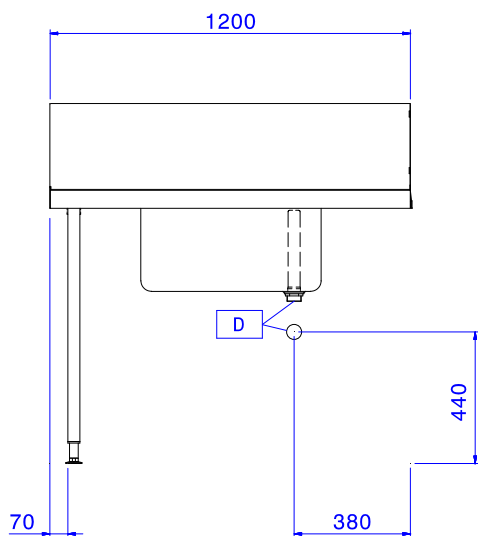

Movimentazione Stoviglie Tavolo di prelavaggio con vasca 600x500 mm, per lavastoviglie a capottina

ARTICOLO N° _____

MODELLO N° _____

NOME _____

SIS # _____

AIA # _____

865315 (BHHPT6B12L)

Tavolo di prelavaggio con
vasca 600x500 mm, per
lavastoviglie a capottina,
sinistra vs destra, 1200 mm

Descrizione

Articolo N°

Per lavastoviglie a capottina. Costruito in acciaio inox 304 AISI. Altezza paraspruzzi 250 mm. N. 2 gambe tubolari a sezione quadrata 40x40 mm su piedini regolabili. Dimensione vasca 600x500x300h mm con tubo troppo pieno e foro di scarico. Direzione cestello: da sinistra a destra.

Sostenibilità

- Adatto per cesti 500x500 mm (è necessario connettere un binario al tavolo per evitare la caduta dei cesti)

Accessori opzionali

- - NOT TRANSLATED - PNC 855381
- Rubinetto con doccia di prelavaggio monoforo (da montare sul piano) PNC 855385
- RUBINETTO CON LEVA A GOMITO DOCCIA+SNODO PNC 855386
- - NOT TRANSLATED - PNC 855389
- Ripiano inferiore per tavolo lavaggio, 1200 mm PNC 865352
- Guida cesti per vasca di lavaggio per lavastoviglie a cappottina e a cesto trascinato PNC 865370
- Kit per fissaggio a pavimento di 2 gambe quadre composto da 2 piedini con flange e tasselli. PNC 865386
- Sifone singolo in plastica da 2" per lavatoi PNC 895313

Approvazione: _____

Fronte

Lato

Alto

Informazioni chiave

Dimensioni esterne, larghezza:	865315 (BHHPT6B12L)	1200 mm
Dimensioni esterne, profondità:		745 mm
Dimensioni esterne, altezza:		1170 mm
Peso netto:		8 kg
Dimensioni alzatina, Altezza		300 mm
Dimensioni vasca		600x500x300h