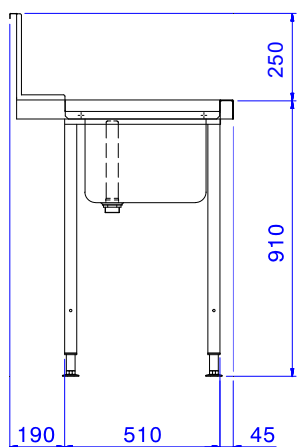

Movimentazione Stoviglie Tavolo di prelavaggio con vasca 600x500 mm, per lavastoviglie a capottina

ARTICOLO N° _____

MODELLO N° _____

NOME _____

SIS # _____

AIA # _____

865315 (BHHPT6B12L)

Tavolo di prelavaggio con
vasca 600x500 mm, per
lavastoviglie a capottina,
sinistra vs destra, 1200 mm

Descrizione

Articolo N°

Per lavastoviglie a capottina. Costruito in acciaio inox 304 AISI. Altezza paraspruzzi 250 mm. N. 2 gambe tubolari a sezione quadrata 40x40 mm su piedini regolabili. Dimensione vasca 600x500x300h mm con tubo troppo pieno e foro di scarico. Direzione cestello: da sinistra a destra.

Sostenibilità

- Adatto per cesti 500x500 mm (è necessario connettere un binario al tavolo per evitare la caduta dei cesti)

Accessori opzionali

- - NOT TRANSLATED - PNC 855381
- Rubinetto con doccia di prelavaggio monoforo (da montare sul piano) PNC 855385
- RUBINETTO CON LEVA A GOMITO DOCCIA+SNODO PNC 855386
- - NOT TRANSLATED - PNC 855389
- Ripiano inferiore per tavolo lavaggio, 1200 mm PNC 865352
- Guida cesti per vasca di lavaggio per lavastoviglie a cappottina e a cesto trascinato PNC 865370
- Kit per fissaggio a pavimento di 2 gambe quadre composto da 2 piedini con flange e tasselli. PNC 865386
- Sifone singolo in plastica da 2" per lavatoi PNC 895313

Approvazione: _____

Fronte

Lato

Alto

Informazioni chiave

Dimensioni esterne, larghezza:	865315 (BHHPT6B12L)	1200 mm
Dimensioni esterne, profondità:		745 mm
Dimensioni esterne, altezza:		1170 mm
Peso netto:		8 kg
Dimensioni alzatina, Altezza		300 mm
Dimensioni vasca		600x500x300h